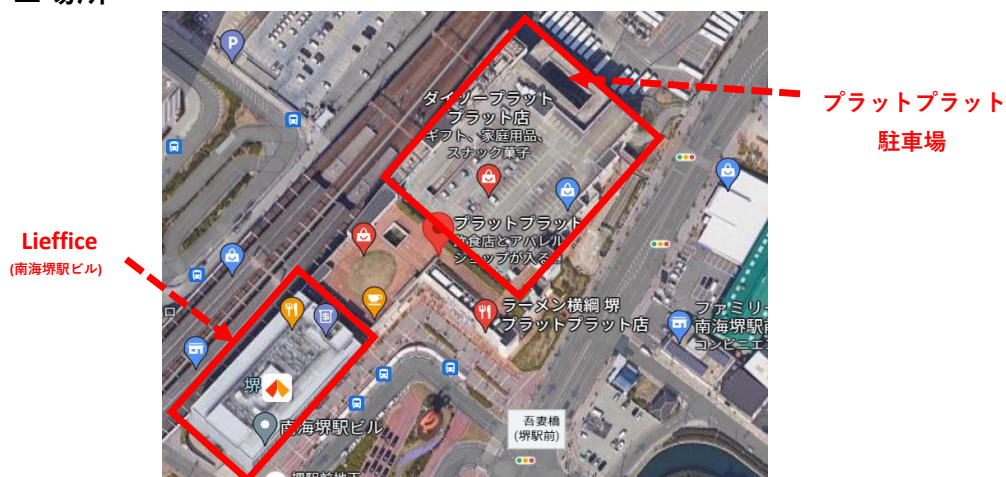

プラットプラット駐車場2時間無料サービス

Lieffice SAKAI 利用者限定

サービスを受ける手順

- ① F1ボタンを押す
- ② プラットプラット駐車券を入れる
- ③ 2時間無料サービス処理完了

① F1 ボタンを押す

② 駐車券を挿入

③ 2時間無料サービス完了

■場所