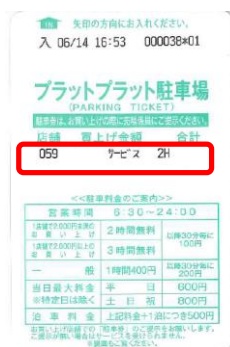

プラットプラット駐車場2時間無料サービス

Lieffice SAKAI 利用者限定

サービスを受ける手順

- ① F1ボタンを押す
- ② プラットプラット駐車券を入れる
- ③ 2時間無料サービス処理完了

① F1 ボタンを押す

② 駐車券を挿入

③ 2時間無料サービス完了

■場所