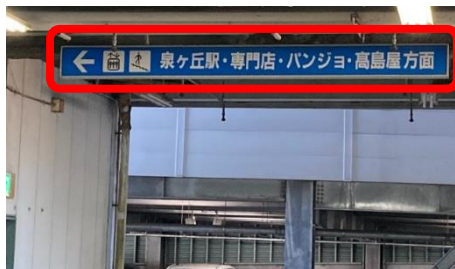

駐車場が2時間無料でご利用いただけます！

■対象駐車場

泉ヶ丘第4駐車場(堺市南区三原台1丁1)

Liefficeから徒歩5分ほどです。Google mapで「泉ヶ丘第4駐車場ビル」と検索下さい。

(アクセス詳細は裏面をご覧ください。)

※泉ヶ丘第3駐車場、第5駐車場は対象外です。

■割引の受け方

①Lieffice予約画面をご用意ください。

②泉ヶ丘第4駐車場1階出口付近「第4駐車場管理事務所※」で予約画面を提示し、駐車券を係員にお渡し下さい。

出場時に手続きするのが効率的です。

ただし、
第4駐車場管理事務所の営業時間外に出場する場合は、入場時に手続きしてください。

**※第4駐車場管理事務所 営業時間：9時～19時30分(土日祝対応)
営業時間外は割引対応不可ですので、ご注意ください。**

注意事項

- ・第4駐車場管理事務所の**営業時間外は割引対応不可**ですのでご了承下さい。なお、**営業時間内でも緊急対応等で離席していることがあります。**その際はお手数ですが、第4駐車場管理事務所に掲出している電話番号にご連絡下さい。(第3駐車場管理事務所に繋がります。)
- ・**泉ヶ丘第3駐車場、第5駐車場は対象外**ですのでご注意ください。
- ・Liefficeをご利用する日以外は駐車場割引を受けることはできません。
- ・不正利用等を発見した場合、会員資格を剥奪する場合があります。

■ 駐車場からLiefficeまでの道順

① 駐車後、
「泉ヶ丘駅・専門店・パンジヨ・高島屋方面」という
標識案内に従って進む

② エレベーターで2階に行き、
連絡通路を進む

③ 駅方面に向かって橋を進む

④ トイレ横で左折し、階段を下りる

⑤ お菓子屋の方に向かって進み、
左折すると到着します。

■ 効率的な利用手順

① 2階に駐車⇒② 上記道順でLiefficeへ⇒③ 利用終了後、出場時に第4駐車場管理事務所で割引手続き