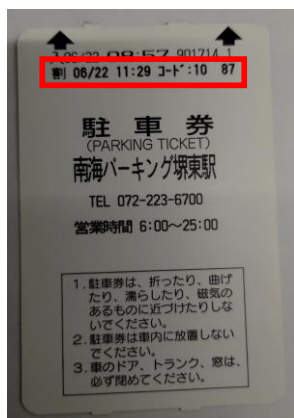

南海パーキング堺東駅 2時間無料サービス

Lieffice 堺東 利用者限定

サービスを受ける手順

- ① F2ボタンを押す
※別のボタンを押した場合も、そのあとにF2ボタンを押せば大丈夫です。
- ② 「南海パーキング堺東駅」駐車券を入れる
- ③ 2時間無料サービス処理完了

① F2ボタンを押す

② 駐車券を挿入

③ 2時間無料サービス完了

■場所

こちらを右折
(スロープは登らない)

南海パーキング
堺東駅

Lieffice 堺東
(南海堺東南ビル)

■駐車場利用可能時間:午前6時～午前1時
堺タカシマヤ営業時間(午前10時～午後7時)は館内から駐車場へのアクセス可能ですが、営業時間外は、南海堺東ビル沿いを北にお進みください。(緑色の矢印のルートです。)

【機械故障時等のお問い合わせ】

南海堺東ビル地下2階
南海ビルサービス株式会社 堺東事務所 TEL072-238-5137